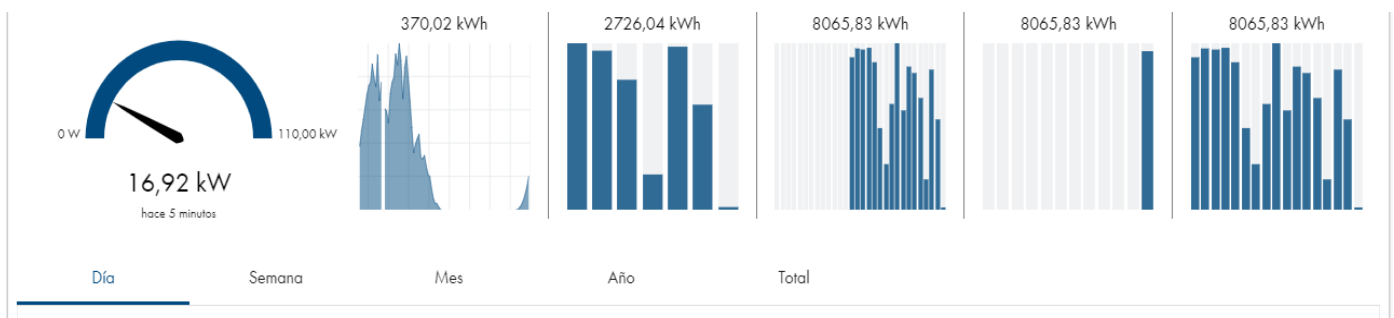

www.alitergroup.com / Telf. 932 528 453 / info@alitergroup.com